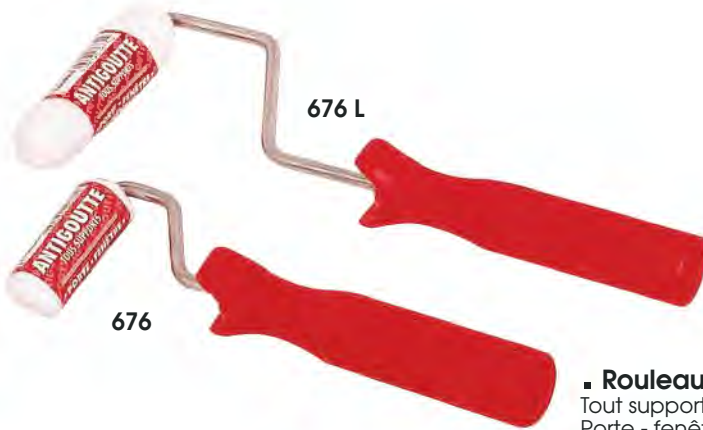

686

■ Rouleau Antigoutte de petit diamètre

Tout support
Porte - fenêtre - Plinthes - accès difficiles

RÉF.	DÉSIGNATION	Taille	
676L	Rouleau complet "antigoutte"	110 mm	5
676	Rouleau complet "antigoutte"	65 mm	5
*686L	2 manchons sous coque	110 mm	5
686	2 manchons sous coque	65 mm	5

■ Rouleau laqueur de petit diamètre

Support lisse et aspect tendu
Porte - fenêtre - Plinthes - accès difficiles

RÉF.	DÉSIGNATION	Taille	
677L	Rouleau complet "laqueur"	110 mm	5
677	Rouleau complet "laqueur"	65 mm	5
*687L	2 manchons sous coque	110 mm	5
687	2 manchons sous coque	65 mm	5

687