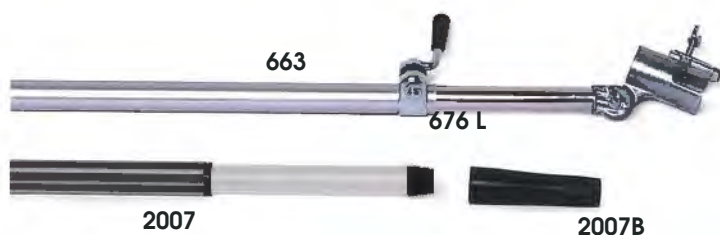

■ Brosse cheveux

RÉF.	DESIGNATION	MONTURE	
974	Pneumatique / rgs Picots + boule	18 cm coul.	12
973	Modèle "squelette" 9 rgs Fibre nylon + boule	21 cm	12

Coloris divers non contractuels

ACCESSOIRES

Manche télescopique