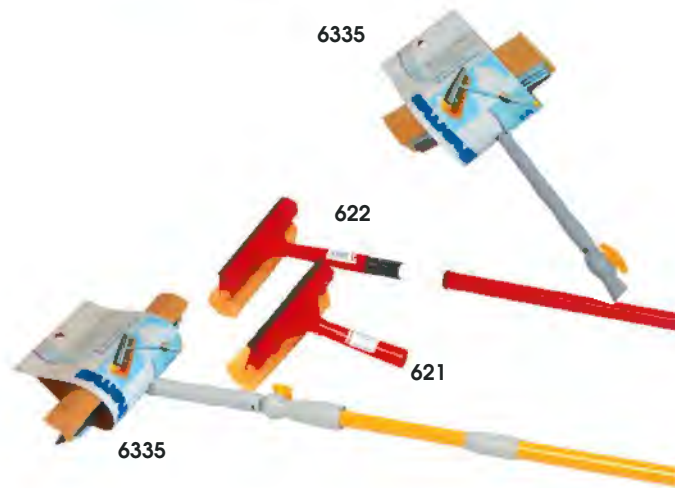

■ Raclette salle de bain

RÉF.	DÉSIGNATION	MONTURE	
1560	Raclette salle de bain - carrelage	25 cm	12