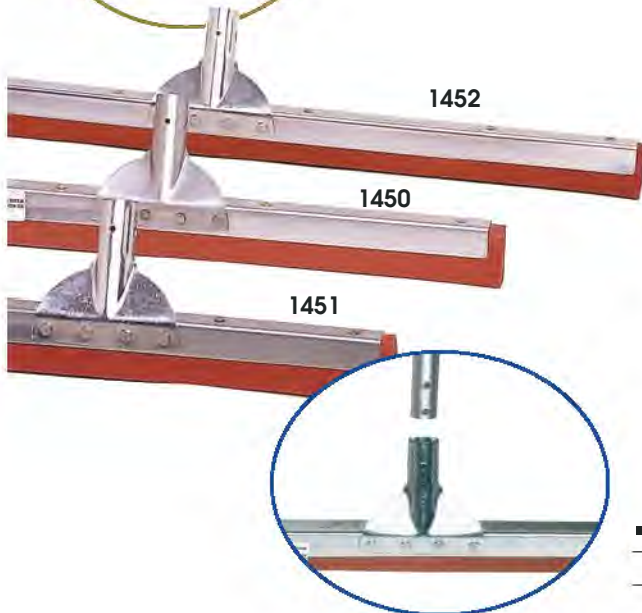

RACLETTES SOLS METAL