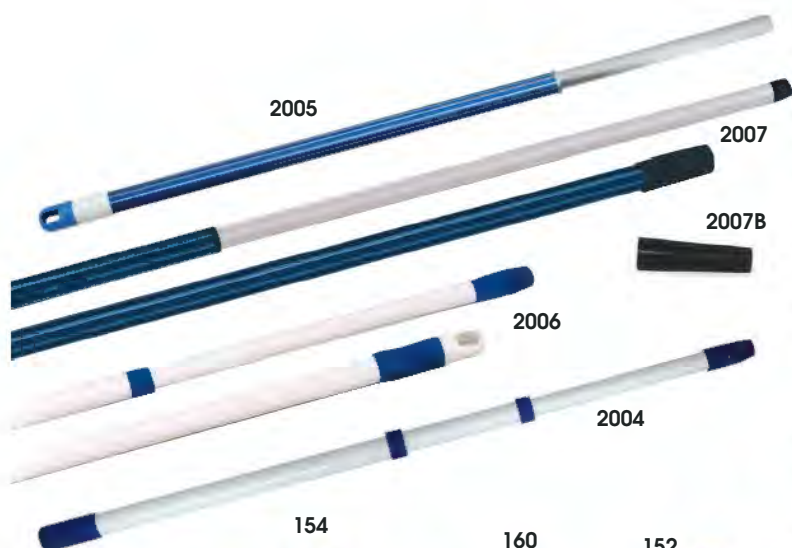

■ Télésopique - Acier laqué et Ergotouch embout vis

RÉF.	DÉSIGNATION	LONGUEUR	
2004	Télésopique acier laqué Ø 25/22/19 mm	3 x 1,30 m	10
2005	Embout vis et attache gros diamètre 25/21mm Ergotouch	2 x 0,75 m	10
2006	Embout vis et attache tournante	2 x 0,75 m	10
2007	Embout vis et attache tournante Ergotouch	2 x 1,50 m	10
2007B	Adaptateur cônica pour manche à vis Utilisation : raclette vitre / mouilleur		1/12

■ Métal plastifié

RÉF.	DÉSIGNATION	LONGUEUR	
152	Embout vis et attache	1,20 m	10

■ Acier laqué époxy

RÉF.	DÉSIGNATION	LONGUEUR	
154	Embout vis et attache tournante noir - blanc - anis - pourpre	1,30 m	10

■ Manche haut de gamme acier chromé

RÉF.	DÉSIGNATION	LONGUEUR	
158	Embout vis et attache tournante	1,40 m	10

■ Manche Ergotouch bicolore Acier revêtu élastomère antiglisse

RÉF.	DÉSIGNATION	LONGUEUR	
160	Embout vis et attache tournante Bleu/Blanc - Ergotouch	1,30 m	10