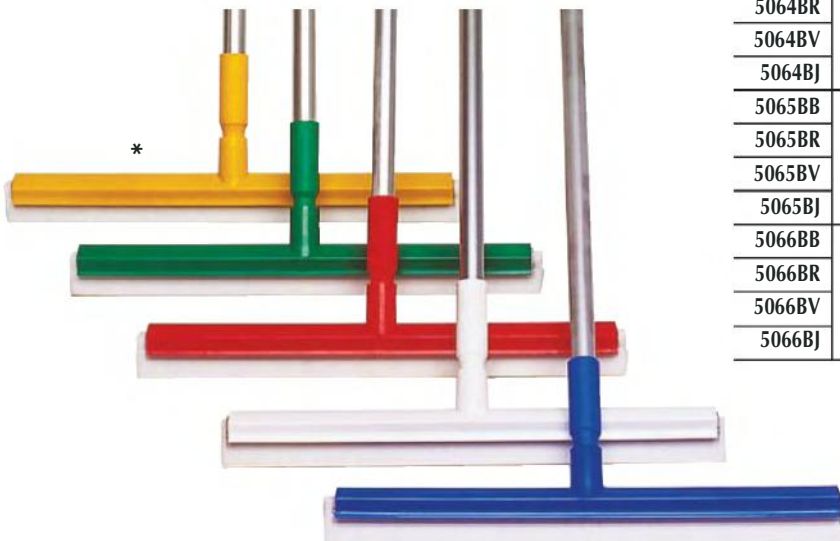

* article non photographié

* colisage sachet

Recharge

Refill

■ Polypropylène Mousse interchangeable Blanche

Code	DÉSIGNATION		
5064BB	Complète monture couleur	40 cm	1/10
5064BR		40 cm	1/10
5064BV		40 cm	1/10
5064BJ		40 cm	1/10
5065BB	Complète monture couleur	50 cm	1/10
5065BR		50 cm	1/10
5065BV		50 cm	1/10
5065BJ		50 cm	1/10
5066BB	Complète monture couleur	70 cm	1/10
5066BR		70 cm	1/10
5066BV		70 cm	1/10
5066BJ		70 cm	1/10