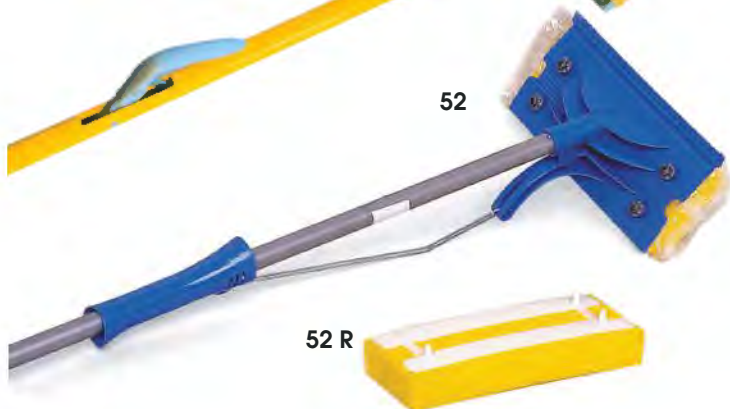

■ Laveur EPONGE

RÉF.	DÉSIGNATION	MONTURE	
52	Eponge avec poignée d'essorage	avec manche acier	6
52 R	Eponge pour code 52	Recharge	12
1285	Lave sol métal complet éponge	Métal laque	6
1286	Recharge éponge lave sol métal	25 cm	6

52 R