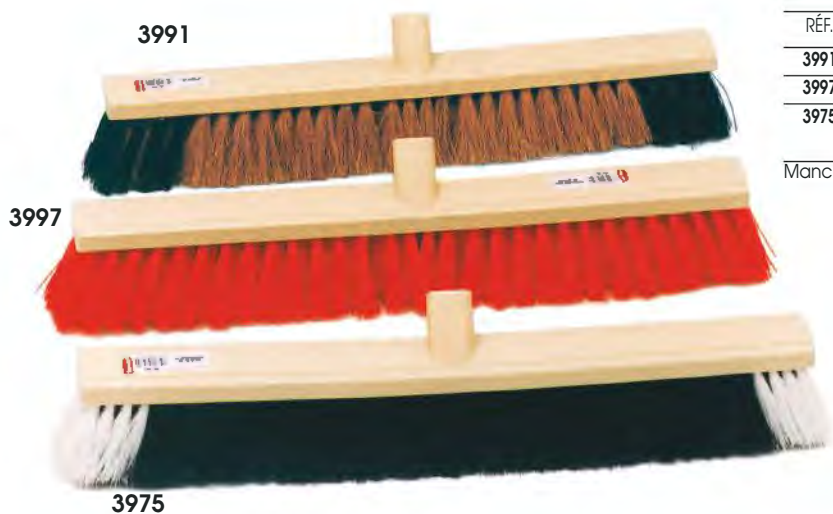

Pour manche cantonnier bois
réf. : 151 - Ø 28 mm

60 cm

■ **Balais Industrie Professionnels**
Douille inclinée

RÉF.	DÉSIGNATION	MONTURE	♻️	📦
3991	Coco naturel "renfort moustache"	Façon Hêtre	♻️	6
3997	Fibre dure rouge	Façon Hêtre	♻️	6
3975	Mélange crin synthétique noir souple "renfort moustache"	Façon Hêtre	♻️	6

Manche recommandé : réf. 151 Ø 28 mm.