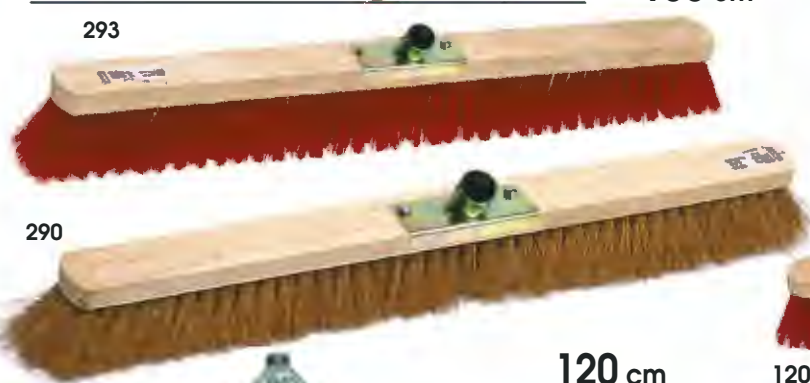

BALAIS INDUSTRIE

TRES GRANDES SURFACES
Pour manche cantonnier bois
réf. : 151 - Ø 28 mm page37

■ Balais Professionnels
Douille métal inclinée bois

RÉF.	DÉSIGNATION	LONGUEUR		
295	Bassine végétale noire super	60 cm		6
297	PET rouge super	60 cm		6
291	Coco naturel	60 cm		6
292	PET rouge super	80 cm		1/6
289	Coco naturel	80 cm		1/6

3291

■ Coco évolution

RÉF.	DÉSIGNATION	MONTURE BOIS		
3291	fibres de bouteilles recyclées	60 cm Douille résine de synthèse pour manche cantonnier		6

■ Balais Professionnels
Douille métal inclinée bois

RÉF.	DÉSIGNATION	LONGUEUR		
293	PET rouge super	100 cm		1/6
290	Coco naturel	100 cm		1/6

100 cm

120P

120 cm

120C

■ Balais Professionnels
Douille métal inclinée

RÉF.	DÉSIGNATION	LONGUEUR		
120P	PET rouge super	120 cm		1/6
120C	Coco naturel	120 cm		1/6

■ Renfort

RÉF.	DÉSIGNATION	MONTURE	
70R	Renfort pour balais 60 à 120 cm	acier galvanisé	1/12

Article vendu sans balai - manche