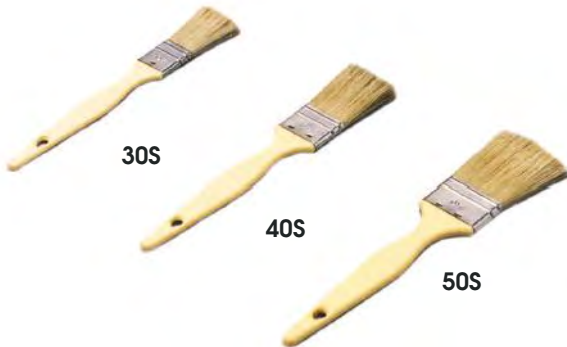

5076

■ Pelle pour glace / neige

Code	DÉSIGNATION		
5076	Monobloc	1110 x 345	1/5
	5076BLA		5076R
	5076J		5076V

Sur demande

BROSSERIE SPÉCIALE

POUR BOULANGERIE ET PATISSERIE

■ Cotes soies blanches

Code	DÉSIGNATION	MONTURE	Quantité
333	"A dorer"	Bois poncé 33,5 cm	10
332	"Droite"	Bois verni 32 cm	10