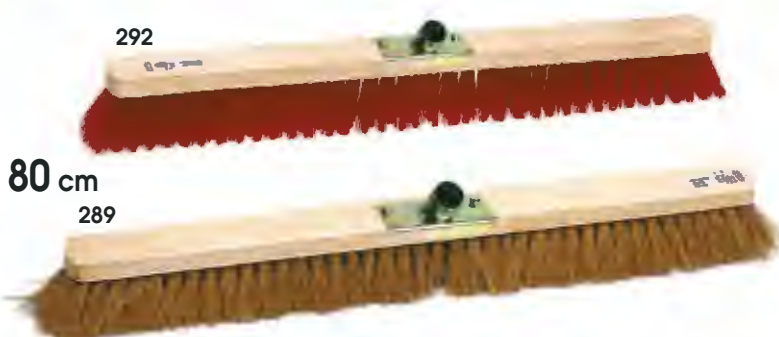

■ Coco évolution

RÉF.	DÉSIGNATION	MONTURE BOIS		
3291	fibres de bouteilles recyclées	60 cm Douille résine de synthèse pour manche cantonnier		6

■ Balais Professionnels
Douille métal inclinée bois

RÉF.	DÉSIGNATION	LONGUEUR		
293	PET rouge super	100 cm		1/6
290	Coco naturel	100 cm		1/6

100 cm