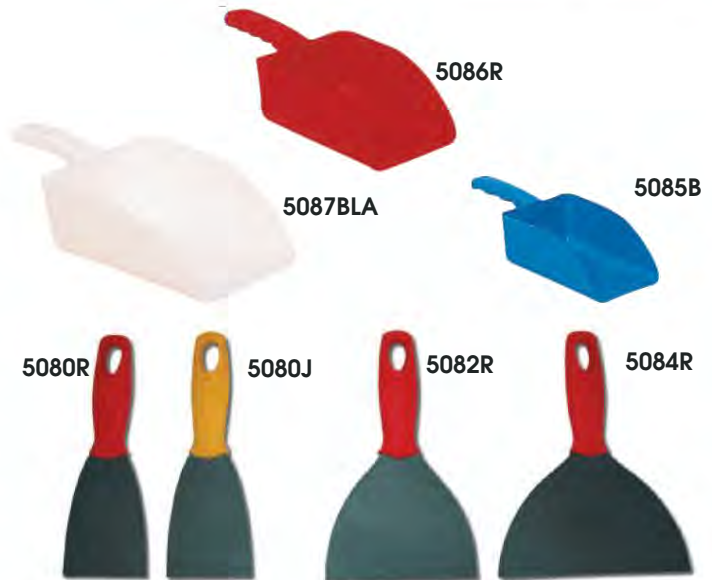

■ Spatule lame composite fibre de verre température 210°C. Poignée ergonomique

Code	DÉSIGNATION		
5080BLA	70 mm Temp. 210 °C	1	
5080J	70 mm Temp. 210 °C	1	
5080R	70 mm Temp. 210 °C	1	
5080V	70 mm Temp. 210 °C	1	
5082BLA	120 mm Temp. 210 °C	1	
5082B	120 mm Temp. 210 °C	1	
5082J	120 mm Temp. 210 °C	1	
5082R	120 mm Temp. 210 °C	1	
5082V	120 mm Temp. 210 °C	1	
5084BLA	160 mm Temp. 210 °C	1	
5084J	160 mm Temp. 210 °C	1	
5084R	160 mm Temp. 210 °C	1	
5084V	160 mm Temp. 210 °C	1