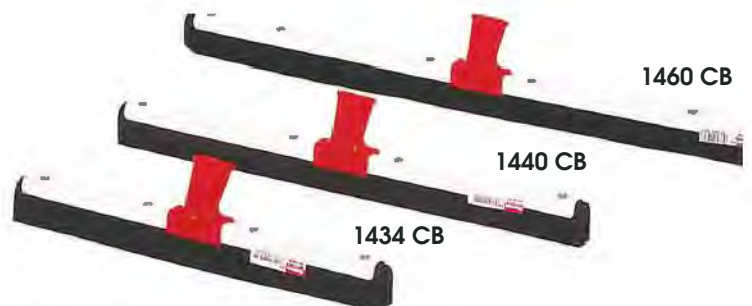

■ Ménager - Douille vis plastique

RÉF.	DÉSIGNATION	LONGUEUR	
1460 CB	Mousse noire	60 cm	12
1440 CB	Mousse noire	44 cm	12
1434 CB	Mousse noire	34 cm	12

Manche recommandé : réf. 149E - 150 - 154 - 156 - 158 - 160