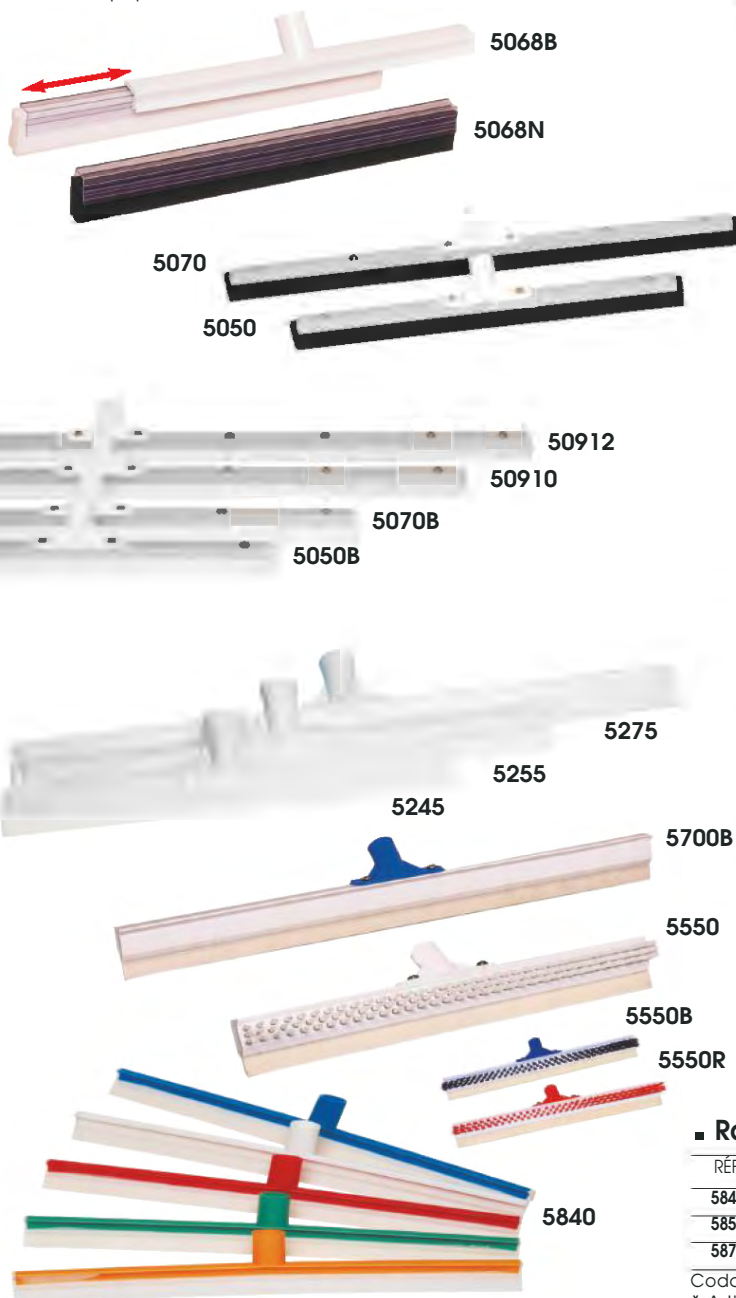

■ Aluminium anodisé - Mousse interchangeable

RÉF.	DÉSIGNATION	MONTURE	
5070	Complète mousse noire	70 cm	10
5050	Complète mousse noire	50 cm	10
*70M	Rercharge mousse noire	70 cm	10/50
*50M	Rercharge mousse noire	50 cm	10/50
5070B	Complète mousse blanche	70 cm	10
5050B	Complète mousse blanche	50 cm	10
50910	Complète mousse blanche	1 m	4
50912	Complète mousse blanche	1,2 m	2
*70MB	Rercharge mousse blanche	70 cm	10/50
*50MB	Rercharge mousse blanche	50 cm	10/50

Manches recommandés : réf. 5062 - 5063 - 5060 Alimentaire
" " : réf. 154 - 158 Non Alimentaire
" " : télescopique 5970 et 5975

■ Monture propylène mousse blanche non interchangeable

RÉF.	DÉSIGNATION	MONTURE	
*5245	Raclette mousse blanche	45 cm	12
*5255	Raclette mousse blanche	55 cm	12
*5275	Raclette mousse blanche	70 cm	12

Manches recommandés : réf. 5062 - 5063 - 5060
téléscopique 5970 et 5975

*Code couleur sur le manche sur demande

■ lame élastomère - Raclette frottoir (utilisation sur sols lisses)

RÉF.	DÉSIGNATION	MONTURE	
*5500	Raclette blanche	50 cm	10
*5500V	Raclette douille verte	50 cm	1/10
*5700	Raclette blanche	70 cm	10
5700B	Raclette douille bleue	70 cm	1/10
5550	Raclette frottoir	50 cm	10
5550B	Raclette frottoir bleue	50 cm	1/10
5550R	Raclette frottoir rouge	50 cm	1/10

Autres coloris : voir page 71

Manches recommandés : réf. 5062 - 5063 - 5060 Alimentaire
et télescopique 5970 et 5975

■ Raclette monobloc élastomère

RÉF.	DÉSIGNATION	MONTURE	
5840	Monobloc polypro élastomère	40 cm	1/10
5850	Monobloc polypro élastomère	50 cm	1/10
5870	Monobloc polypro élastomère	70 cm	1/10

Codage couleur : voir page 51 à 65

* Articles non photographiés