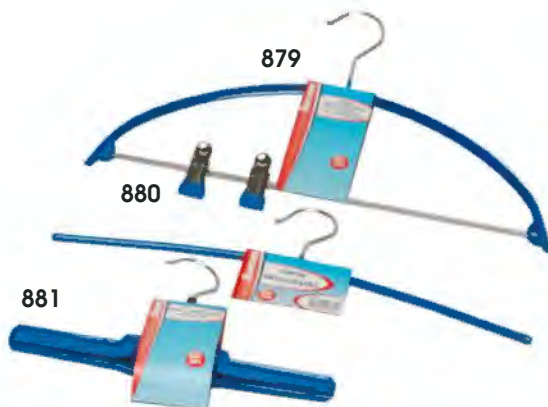

RÉF.	DÉSIGNATION	LONGUEUR	
864	Crochet tournant. Clips réglables	43 cm	12

879

880

881

■ Cintres Anti-glissant - métal enrobé "anti-gliss"

RÉF.	DÉSIGNATION	LONGUEUR	
879	Barres et pinces	42 cm	12
880	Fil	40 cm	12
881	Barrette crochet pivotant	26 cm	12