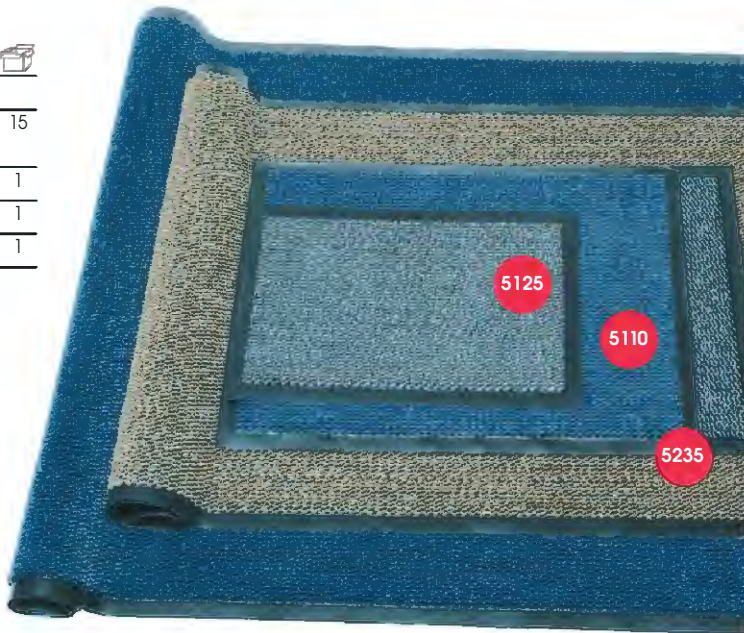

WASH & CLEAN ANTI-POUSSIÈRE

**LAVABLE
EN
MACHINE**

Wash & Clean anti-poussière velours - Qualité PRO
Lavable en machine - 100% polyamide - ép 9 mm - 2.550 g/m²

RÉF	Désignation	Format	
<i>Coloris</i>	<i>Gris : GR Brun : BR Rouge : RO</i>		
5334	Paillason anti-poussière Coloris assortis	60x40 cm	15
5335GR/BR/RO	Paillason anti-poussière(*)	90x60 cm	1
5336GR/BR/RO	Paillason anti-poussière(*)	150x90 cm	1
5337GR/BR/RO	Paillason anti-poussière(*)	180x120 cm	1

* Coloris à préciser sur la commande

Paillason anti-poussière velours - 2 Qualités Pro disponibles
Polypropylène - épaisseur 8 mm - 3.000 g/m²

RÉF	Désignation	Format	
<i>Coloris</i>	<i>Gris : GR Brun : BR Bleu : BU</i>		
5125	Paillason anti-poussière Coloris assortis	60x40 cm	15
5110	Paillason anti-poussière Coloris assortis	80x60 cm	10
5235GR/BU/BR	Paillason anti-poussière(*)	90x60 cm	1
5236GR/BU/BR	Paillason anti-poussière(*)	150x90 cm	1
5237GR/BU/BR	Paillason anti-poussière(*)	180x120 cm	1

Tapis à votre marque / décor tapis - logo HQ
Paillason anti-poussière velours - Qualités Pro

100% polyamide - Lavable à 60° - 33 couleurs standards
Technique d'impression garantie excellentes résistances aux frottements, aux rayons U.V et aux lavages machine de 60x85 cm à 200x300 cm.
Envoyer nous votre logo, formats : tif, pdf, jpg, ai, our et en 2MB, la dimension du tapis, le coloris, la quantité. Envoi d'un BAT et après acceptation de votre part.

Tapis à votre marque / décor