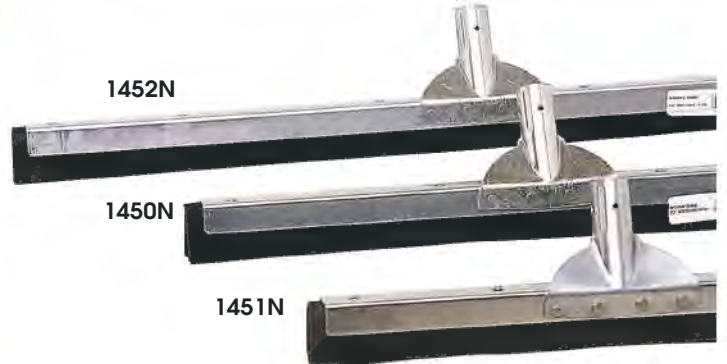

■ Industrie - Douille renforcée - "PRO"

RÉF.	DÉSIGNATION	LONGUEUR	
1451	Mousse caoutchouc rouge	45 cm	12
1450	Mousse caoutchouc rouge	55 cm	12
1452	Mousse caoutchouc rouge	75 cm	12

Manche recommandé : réf. 149 Bois 1,30 m - A vis bois 149E - 150 - 156
" " : réf. 155 Aluminium 1,40 m

■ Industrie - bois

RÉF.	DÉSIGNATION	LONGUEUR	
*1468	2 lames mousse noire Manche recommandé : réf. 149 Bois 1,30 m	Bois 50 cm	12
*1471	2 lames mousse noire Douille métal pour manche d.28mm code 151	Bois 1m	10

* Article non photographié